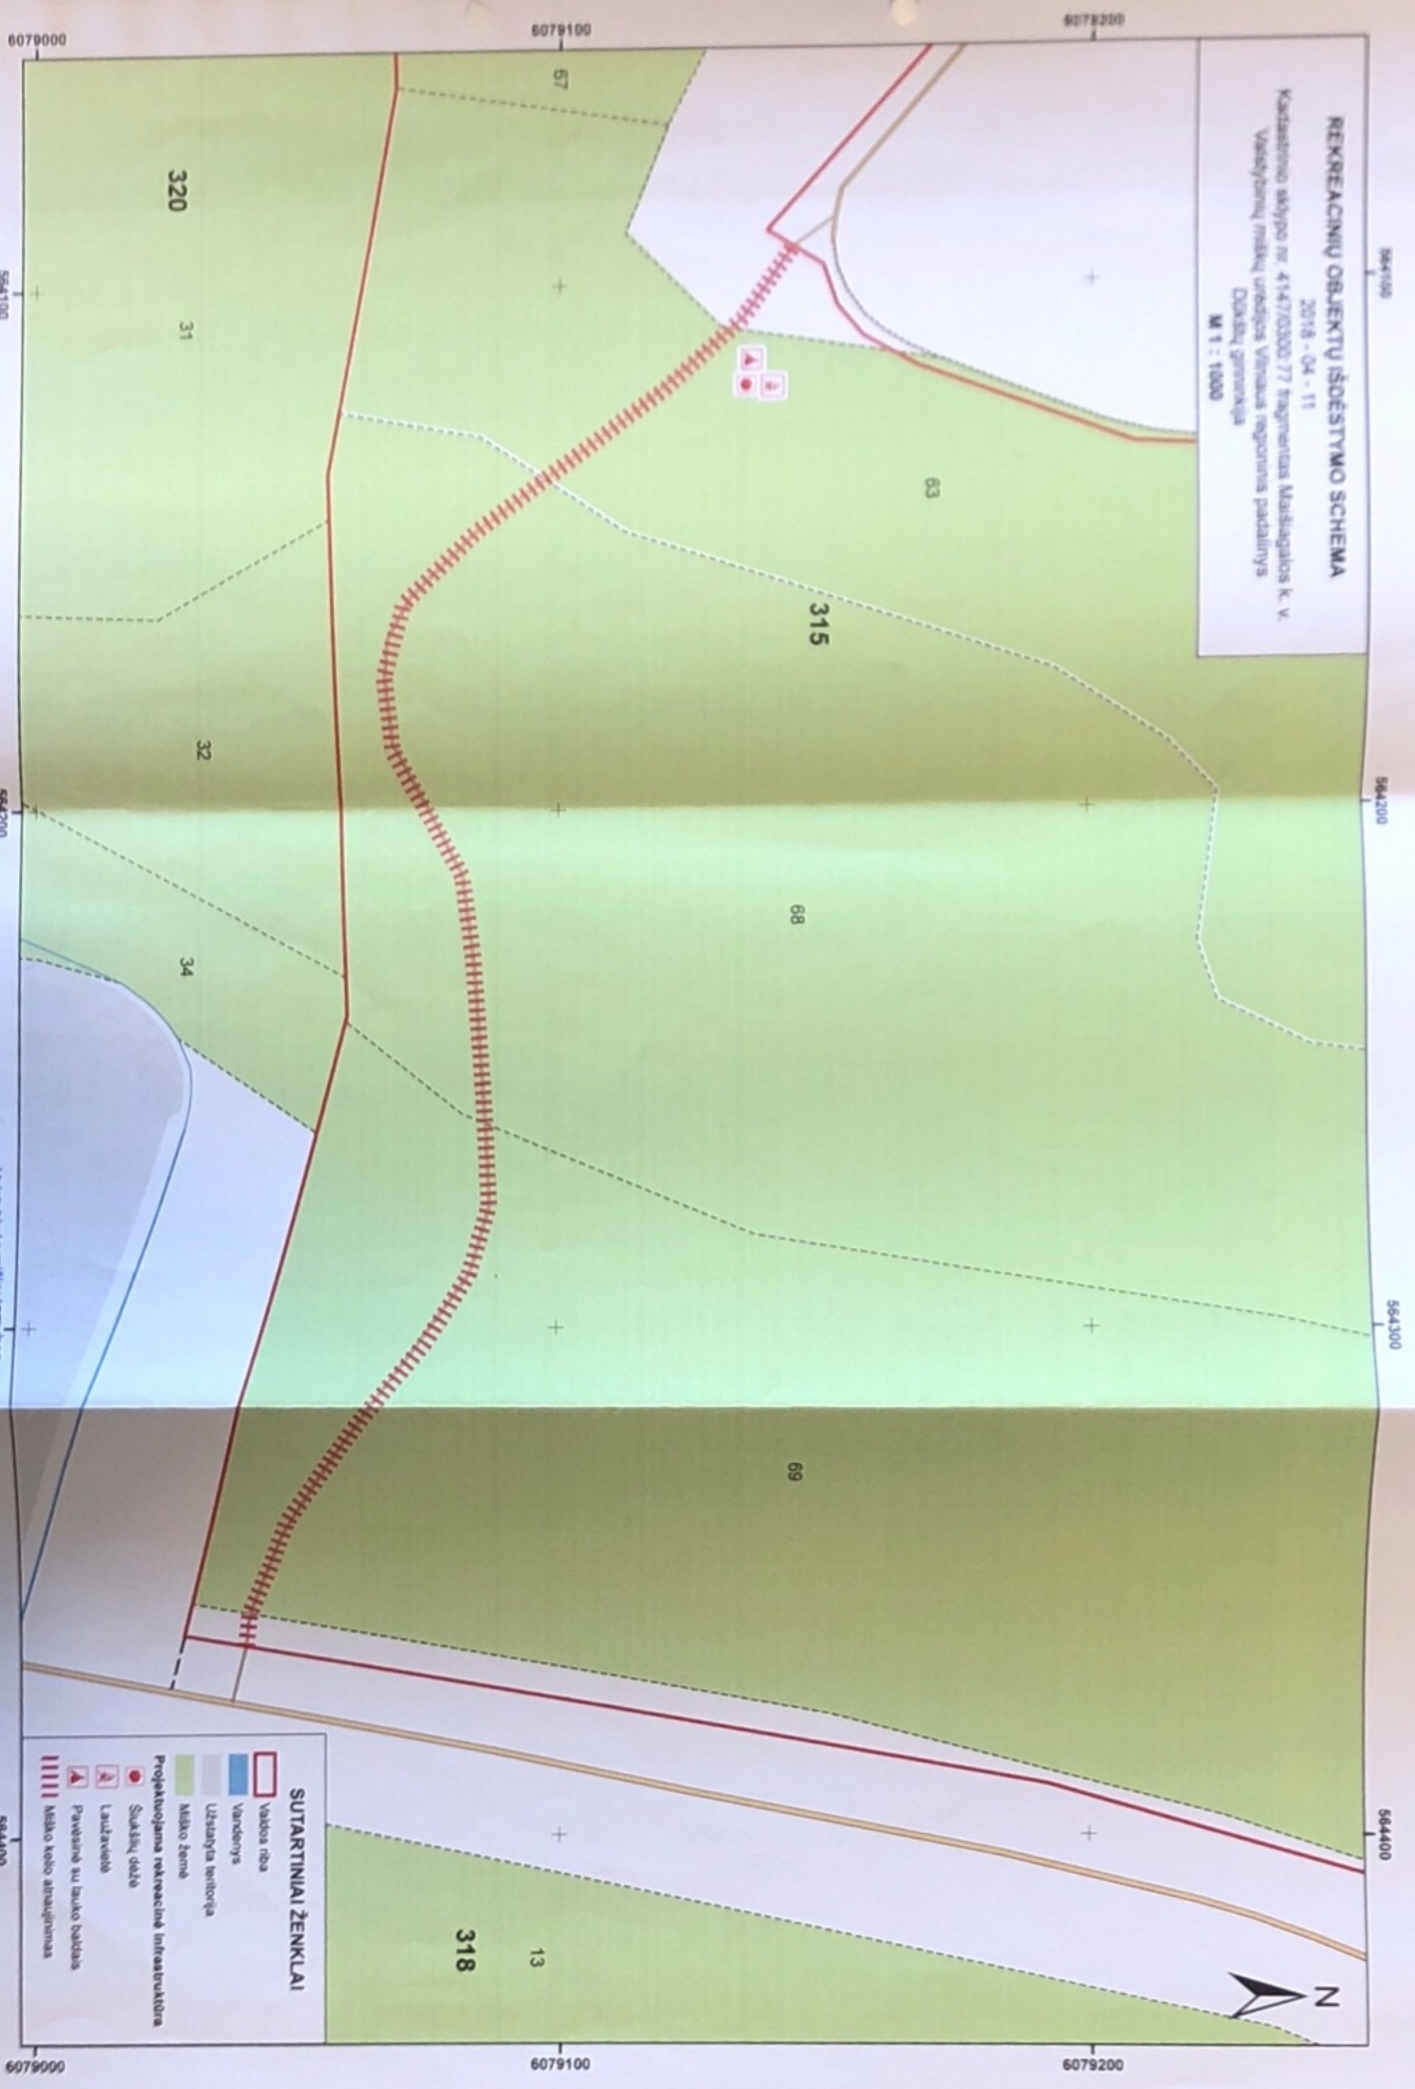

REKREACINIŲ OBJEKTŲ ĮSĖSTYMO SCHEMA
 2018 - 04 - 11
 Kadastrinio sklypo nr. 4147/03000 77 fragmentas Mašišagalio k. v.
 Valskybių miškų urėdijos Vėlniaus regioninis padalinys
 Dūkai, girininkija
 M 1 : 1000

- SUTARTINIAI ŽENKLAI**
- Vaidos riba
 - Vandenys
 - Užtaryta teritorija
 - Miesto žemė
 - Projektuojama rekreacinė infrastruktūra
 - Suaktyvi dalis
 - ▲ Laužavėklė
 - ▲ Pavėsinė su lauko baldais
 - Miško kėlo atnaujinimas

Valskybių miškų urėdijos
 Mašišagalio k. v. 77 fragmentas
 Vėlniaus regioninis padalinys
 Vyturaitės sporto aikštė
 Benas Bironiškas

Schema parengė: A. Butrimavičius

 (paraiška)